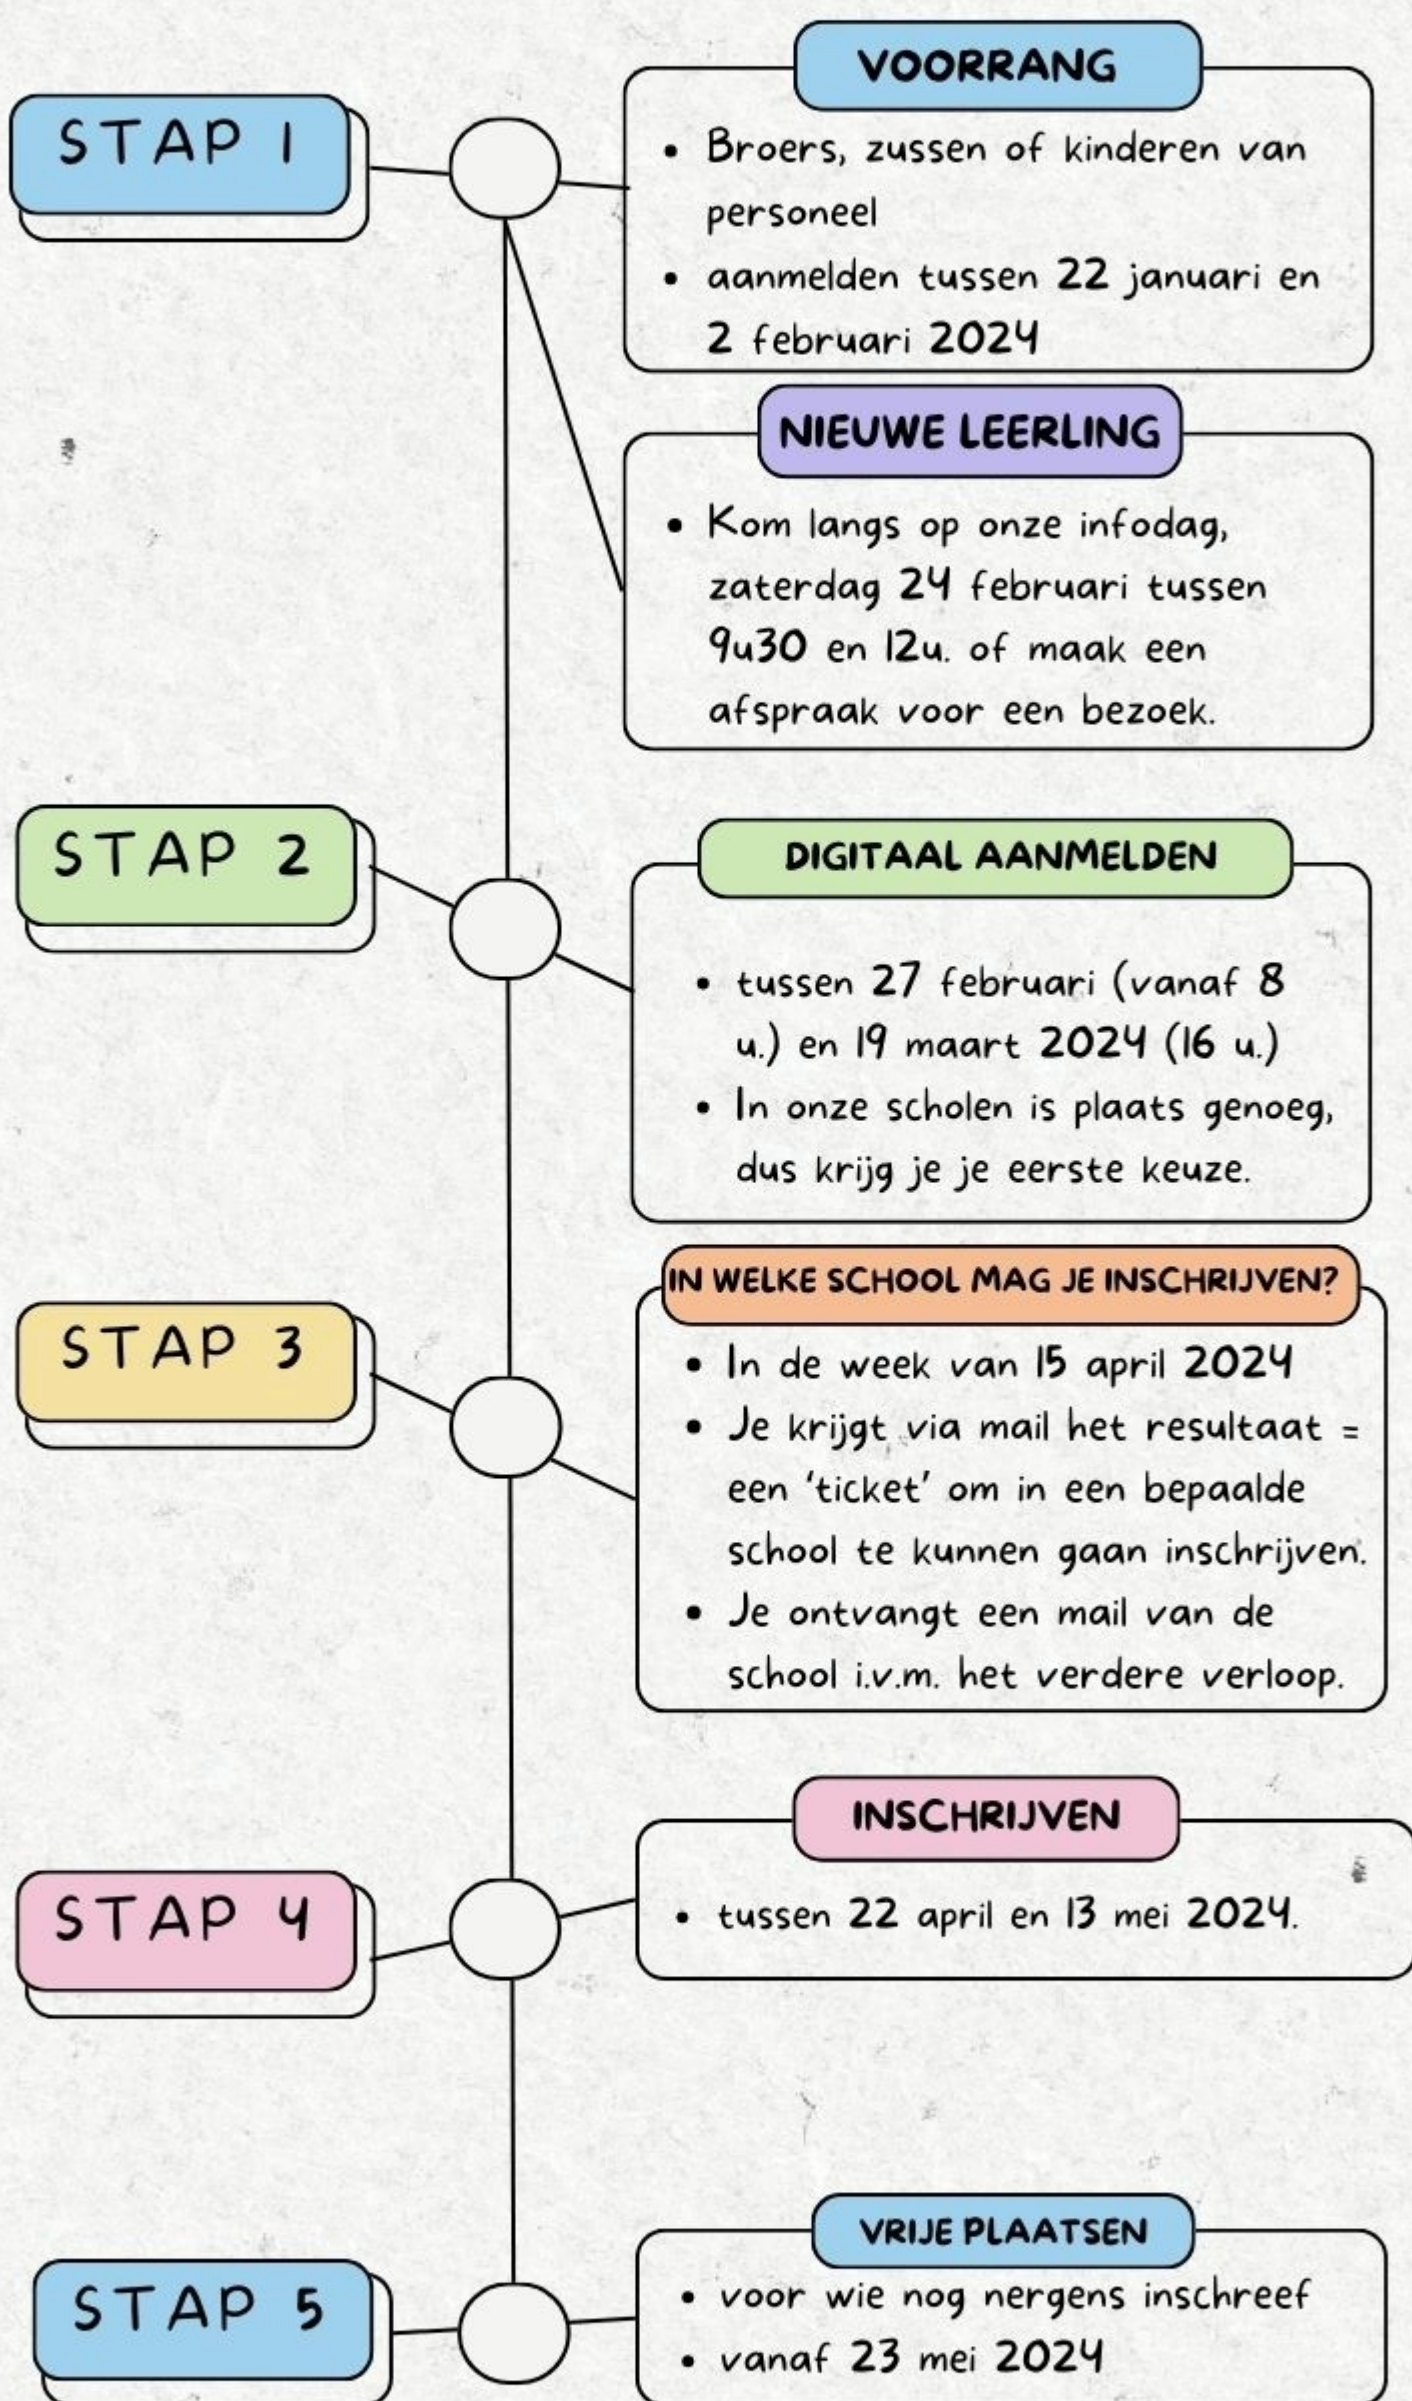

# IN 2024 - 2025 NAAR EEN BASISCHOOL VAN SINT-LODEWIJKSCOLLEGE?

## EERST AANMELDEN, DAN INSCHRIJVEN

VIA EEN LINK DIE LATER WORDT BEZORGD.

Voor kinderen  
geboren in 2022

voor kinderen  
die van school  
veranderen

Meer weten?

[www.naarschoolinbrugge.be](http://www.naarschoolinbrugge.be)